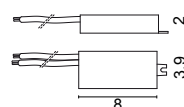

Dimensioni - Dimensions

modello: model:	AGOS		
codice: code:	3540		
design:	officinadiarchitettura&design		
anno - year:	2023		
tipologia: typology:	lampada da esterno orientabile adjustable outdoor lamp		
materiali: materials:	acciaio AISI 316L, diffusore in metacrilato anti-UV AISI 316L steel, diffuser in anti-UV methacrylate		
luce: light:	diffusa diffuse		
sorgente luminosa: light sources:	/W	LED 24V 3W	368lm 4000K
	/WW	LED 24V 3W	330lm 3000K
	/XW	LED 24V 3W	312lm 2700K
life:	> 30.000 h		
step MacAdam:	3		
Indice di Resa Cromatica: Color Rendering Index:	>90		
grado IP - IP grade:	67		
peso netto - net weight:	0,75 Kg		
finiture: finishes:	.33 acciaio satinato .33 matt steel		
marcatura: marking:	CE		
simboli costruttivi: symbols:			

**0243**

Connettore IP per cavi $\varnothing < 7.0$ mm IP
 Connector for cables $\varnothing < 7.0$ mm

**0245**

Picchetto per l'installazione temporanea a terreno
 Stakes for temporary installation on field

 SELV  3,2 cm
0156
 IN: 100 - 240V
 OUT: 24V - 25W

 SELV  6 cm
0157
 IN: 220 - 240V
 OUT: 24V - 75W

 SELV  6,8 cm
0160
 IN: 220 - 240V
 OUT: 24V - 60W

 SELV  8 cm

DRIVERS IP a tensione costante
IP DRIVERS constant voltage
0033/IP
 IN: 220 - 240V
 OUT: 24V - 14,4W