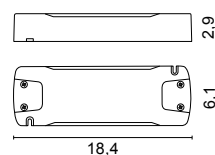

Dimensioni - Dimensions

modello: model:	AGOS		
codice: code:	3540		
design:	officinadiarchitettura&design		
anno - year:	2023		
tipologia: typology:	lampada da esterno orientabile adjustable outdoor lamp		
materiali: materials:	acciaio AISI 316L, diffusore in metacrilato anti-UV AISI 316L steel, diffuser in anti-UV methacrylate		
luce: light:	diffusa diffuse		
sorgente luminosa: light sources:	/W	LED 24V 3W	368lm 4000K
	/WW	LED 24V 3W	330lm 3000K
	/XW	LED 24V 3W	312lm 2700K
life:	> 30.000 h		
step MacAdam:	3		
Indice di Resa Cromatica: Color Rendering Index:	>90		
grado IP - IP grade:	67		
peso netto - net weight:	0,75 Kg		
finiture: finishes:	.33 acciaio satinato .33 matt steel		
marcatura: marking:	CE		
simboli costruttivi: symbols:			

**0243**

Connettore IP per cavi $\varnothing < 7.0$ mm IP
 Connector for cables $\varnothing < 7.0$ mm

**0245**

Picchetto per l'installazione temporanea a terreno
 Stakes for temporary installation on field

 SELV  3,2 cm
0156
 IN: 100 - 240V
 OUT: 24V - 25W

 SELV  6 cm
0157
 IN: 220 - 240V
 OUT: 24V - 75W

 SELV  6,8 cm
0160
 IN: 220 - 240V
 OUT: 24V - 60W

 SELV  8 cm

DRIVERS IP a tensione costante
IP DRIVERS constant voltage
0033/IP
 IN: 220 - 240V
 OUT: 24V - 14,4W