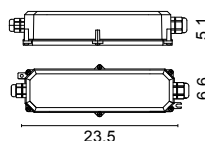

0034/IP

IN: 220 - 240V
OUT: 24V - 70W