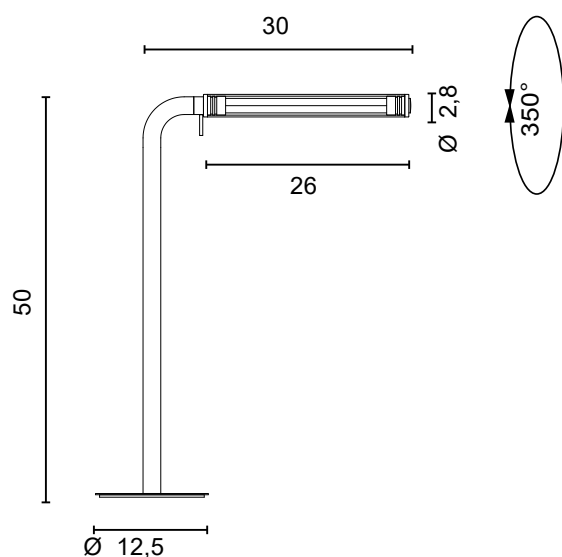

Dimensioni - Dimensions

modello: model:	AGOS		
codice: code:	3540		
design:	officinadiarchitettura&design		
anno - year:	2023		
tipologia: typology:	lampada da esterno orientabile adjustable outdoor lamp		
materiali: materials:	acciaio AISI 316L, diffusore in metacrilato anti-UV AISI 316L steel, diffuser in anti-UV methacrylate		
luce: light:	diffusa diffuse		
sorgente luminosa: light sources:	/W	LED 24V 3W	368lm 4000K
	/WW	LED 24V 3W	330lm 3000K
	/XW	LED 24V 3W	312lm 2700K
life:	> 30.000 h		
step MacAdam:	3		
Indice di Resa Cromatica: Color Rendering Index:	>90		
grado IP - IP grade:	67		
peso netto - net weight:	0,75 Kg		
finiture: finishes:	.33 acciaio satinato .33 matt steel		
marcatura: marking:	CE		
simboli costruttivi: symbols:			

EGOLUCE s.r.l, via I.Newton 12 - 20016 Pero - Milano
 telefono +39 02 339586.1 - fax. +39 02 3535112
 e-mail: info@egoluce.com - http://www.egoluce.com

**0246/R**

Box + plate con viti d'acciaio
 Box + plate with steel screws

**0243**

Connettore IP per cavi $\varnothing < 7.0$ mm IP
 Connector for cables $\varnothing < 7.0$ mm

**0245**

Picchetto per l'installazione temporanea a terreno
 Stakes for temporary installation on field

 SELV  3,2 cm
0156
 IN: 100 - 240V
 OUT: 24V - 25W

 SELV  6 cm
0157
 IN: 220 - 240V
 OUT: 24V - 75W

 SELV  6,8 cm
0160
 IN: 220 - 240V
 OUT: 24V - 60W

 SELV  8 cm

DRIVERS IP a tensione costante
IP DRIVERS constant voltage
0033/IP
 IN: 220 - 240V
 OUT: 24V - 14,4W