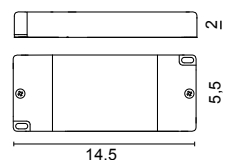

0156

IN: 100 - 240V
OUT: 24V - 25W

SELV 6 cm