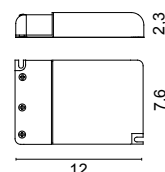

Dimensioni - Dimensions

modello: model:	AGOS		
codice: code:	3540		
design:	officinadiarchitettura&design		
anno - year:	2023		
tipologia: typology:	lampada da esterno orientabile adjustable outdoor lamp		
materiali: materials:	acciaio AISI 316L, diffusore in metacrilato anti-UV AISI 316L steel, diffuser in anti-UV methacrylate		
luce: light:	diffusa diffuse		
sorgente luminosa: light sources:	/W	LED 24V 3W	368lm 4000K
	/WW	LED 24V 3W	330lm 3000K
	/XW	LED 24V 3W	312lm 2700K
life:	> 30.000 h		
step MacAdam:	3		
Indice di Resa Cromatica: Color Rendering Index:	>90		
grado IP - IP grade:	67		
peso netto - net weight:	0,75 Kg		
finiture: finishes:	.33 acciaio satinato .33 matt steel		
marcatura: marking:	CE		
simboli costruttivi: symbols:			

EGOLUCE s.r.l, via I.Newton 12 - 20016 Pero - Milano
 telefono +39 02 339586.1 - fax. +39 02 3535112
 e-mail: info@egoluce.com - http://www.egoluce.com

**0246/R**

Box + plate con viti d'acciaio
 Box + plate with steel screws

**0243**

Connettore IP per cavi $\varnothing < 7.0$ mm IP
 Connector for cables $\varnothing < 7.0$ mm

**0245**

Picchetto per l'installazione temporanea a terreno
 Stakes for temporary installation on field

 SELV  3,2 cm
0156
 IN: 100 - 240V
 OUT: 24V - 25W

 SELV  6 cm
0157
 IN: 220 - 240V
 OUT: 24V - 75W

 SELV  6,8 cm
0160
 IN: 220 - 240V
 OUT: 24V - 60W

 SELV  8 cm

DRIVERS IP a tensione costante
IP DRIVERS constant voltage
0033/IP
 IN: 220 - 240V
 OUT: 24V - 14,4W